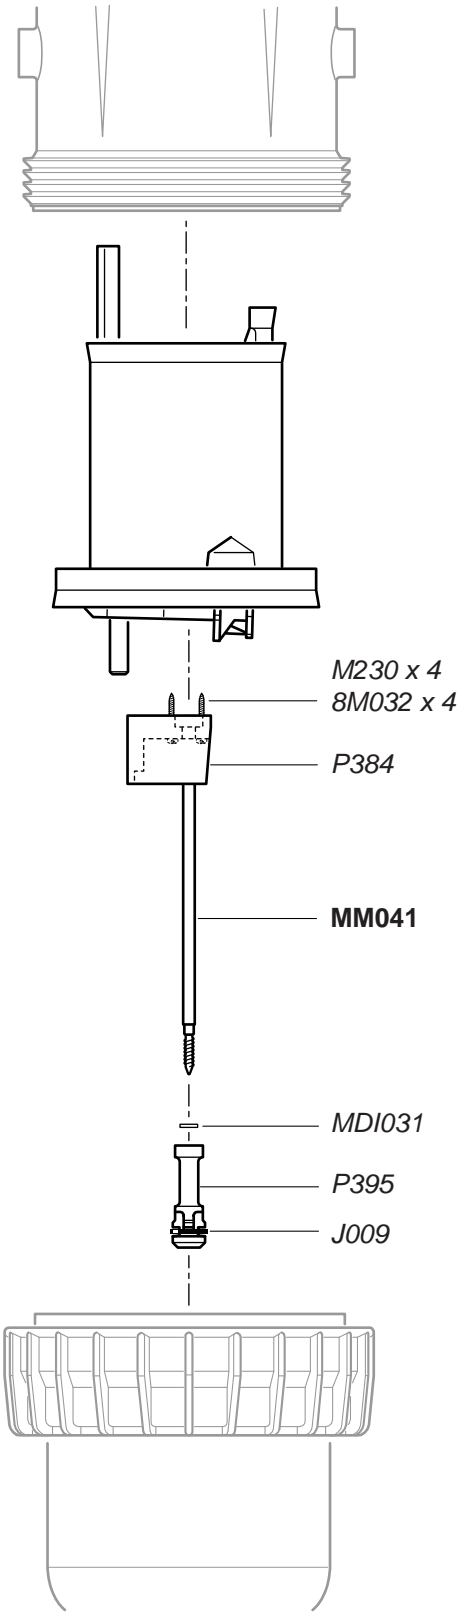

# D45RE1.5-IE

4.5 m<sup>3</sup>/h - 0.2 - 1.5%  
20 GPM - 1:500 - 1:67  
0.5 - 5 bar  
7 - 70 psi

ED035- SEAL KIT  
EM003- MOTOR SEAL KIT

# D45RE1.5-IE

4.5 m<sup>3</sup>/h - 0.2 - 1.5%  
 20 GPM - 1:500 - 1:67  
 0.5 - 5 bar  
 7 - 70 psi