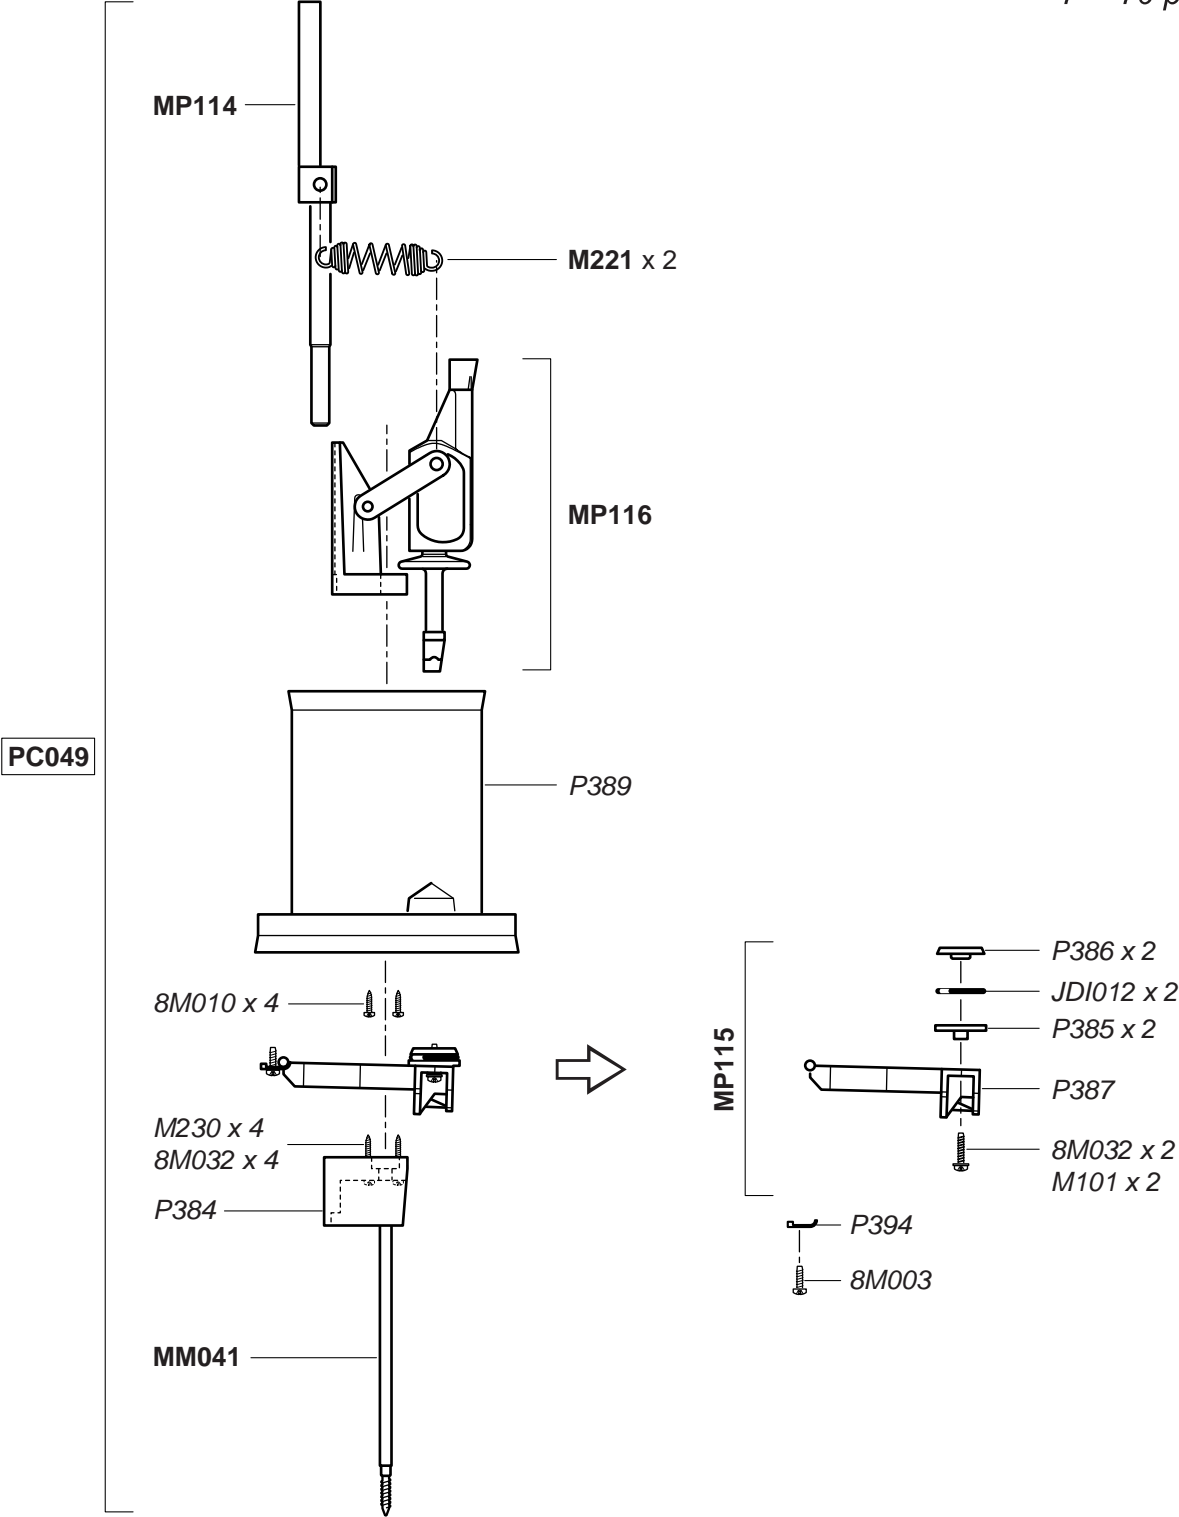

# D45RE1.5-IE

4.5 m<sup>3</sup>/h - 0.2 - 1.5%  
20 GPM - 1:500 - 1:67  
0.5 - 5 bar  
7 - 70 psi

ED035- SEAL KIT  
EM003- MOTOR SEAL KIT

# D45RE1.5-IE

4.5 m<sup>3</sup>/h - 0.2 - 1.5%  
 20 GPM - 1:500 - 1:67  
 0.5 - 5 bar  
 7 - 70 psi