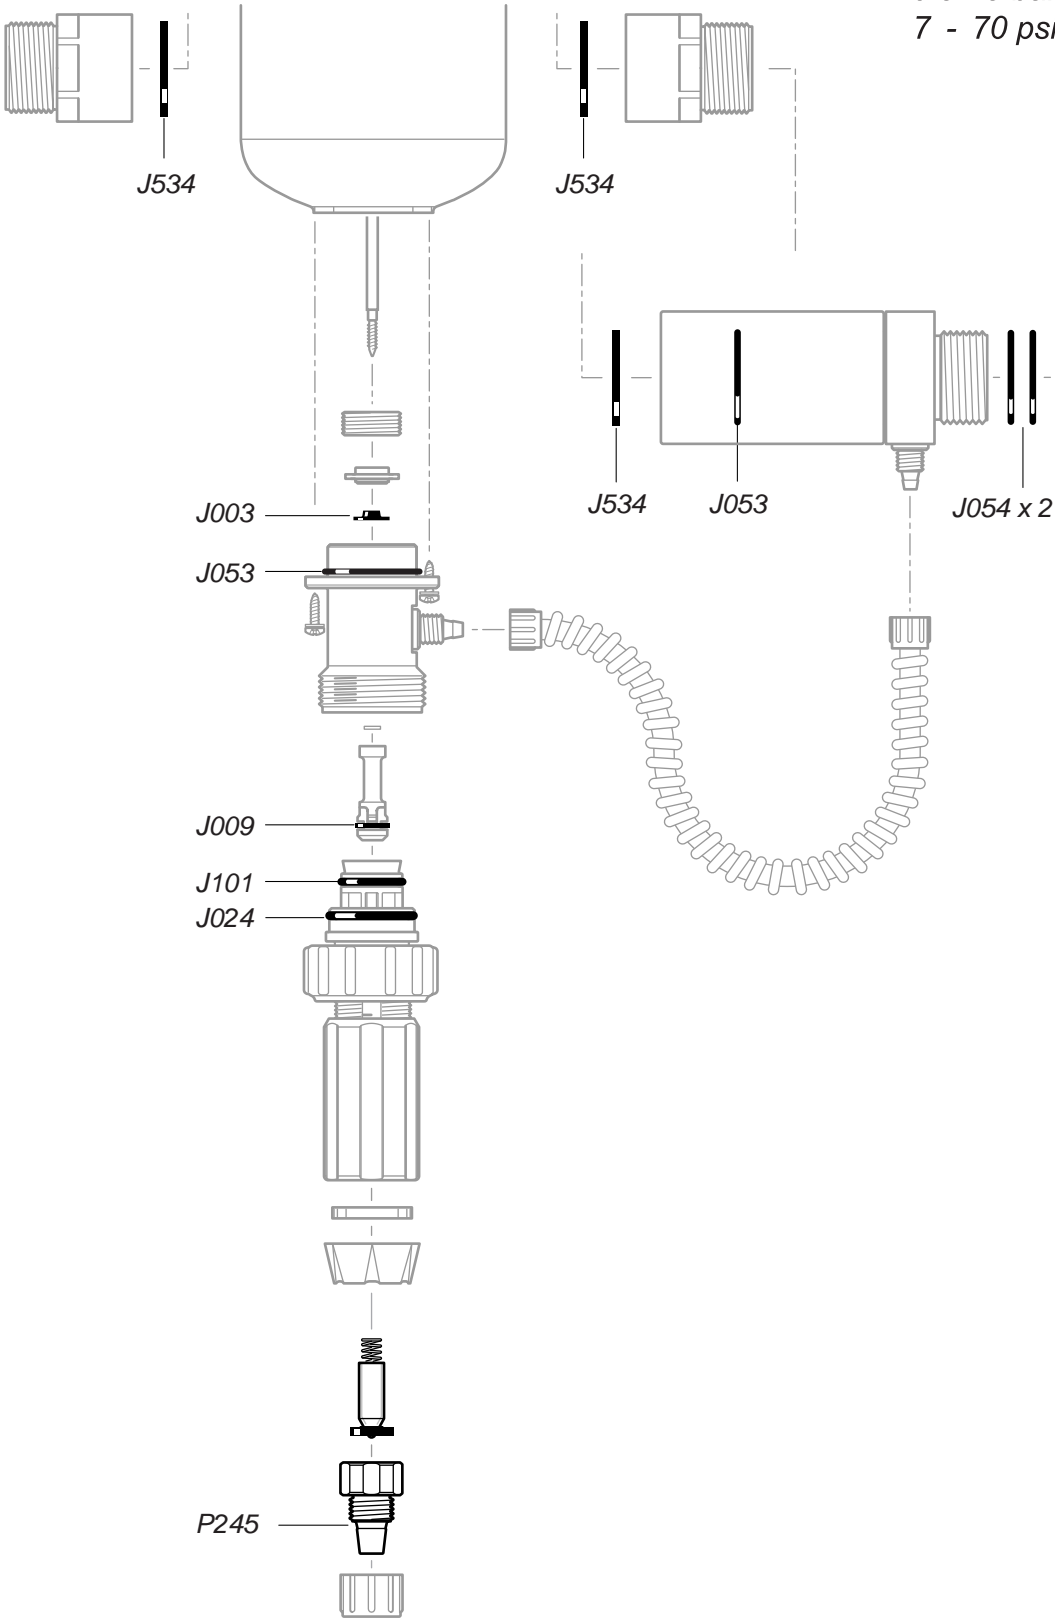

D45RE1.5-IE

4.5 m³/h - 0.2 - 1.5%
20 GPM - 1:500 - 1:67
0.5 - 5 bar
7 - 70 psi