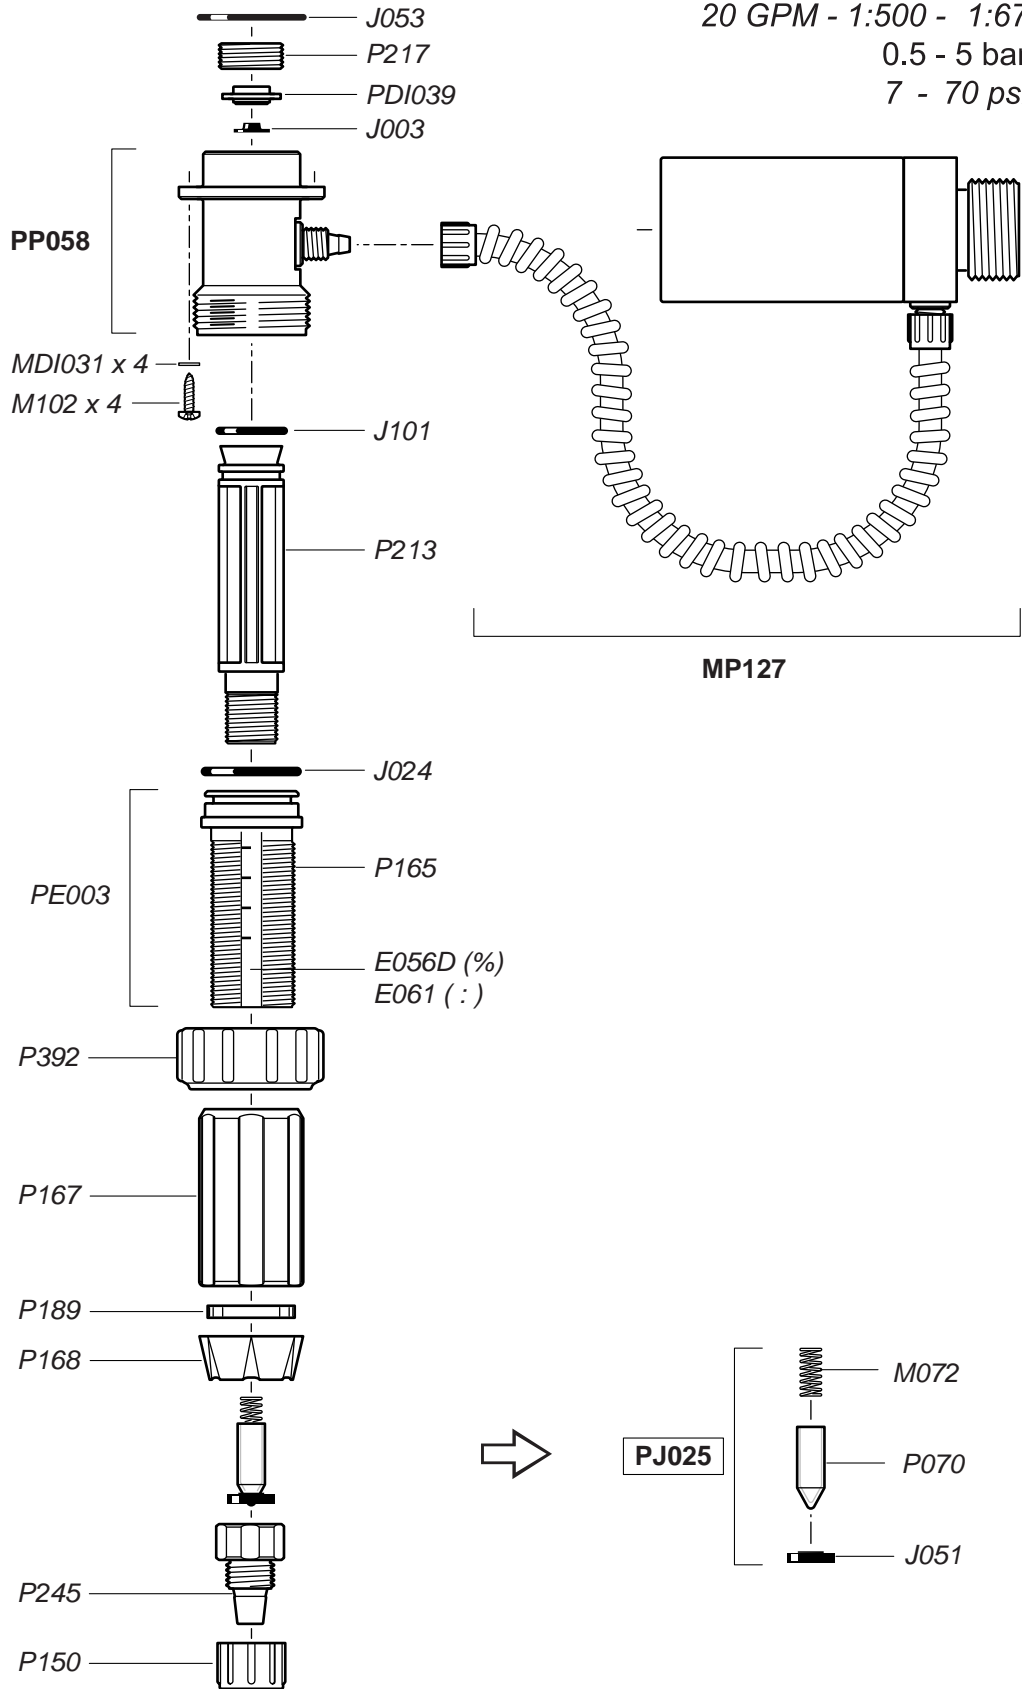

D45RE1.5-IE

4.5 m³/h - 0.2 - 1.5%
20 GPM - 1:500 - 1:67
0.5 - 5 bar
7 - 70 psi