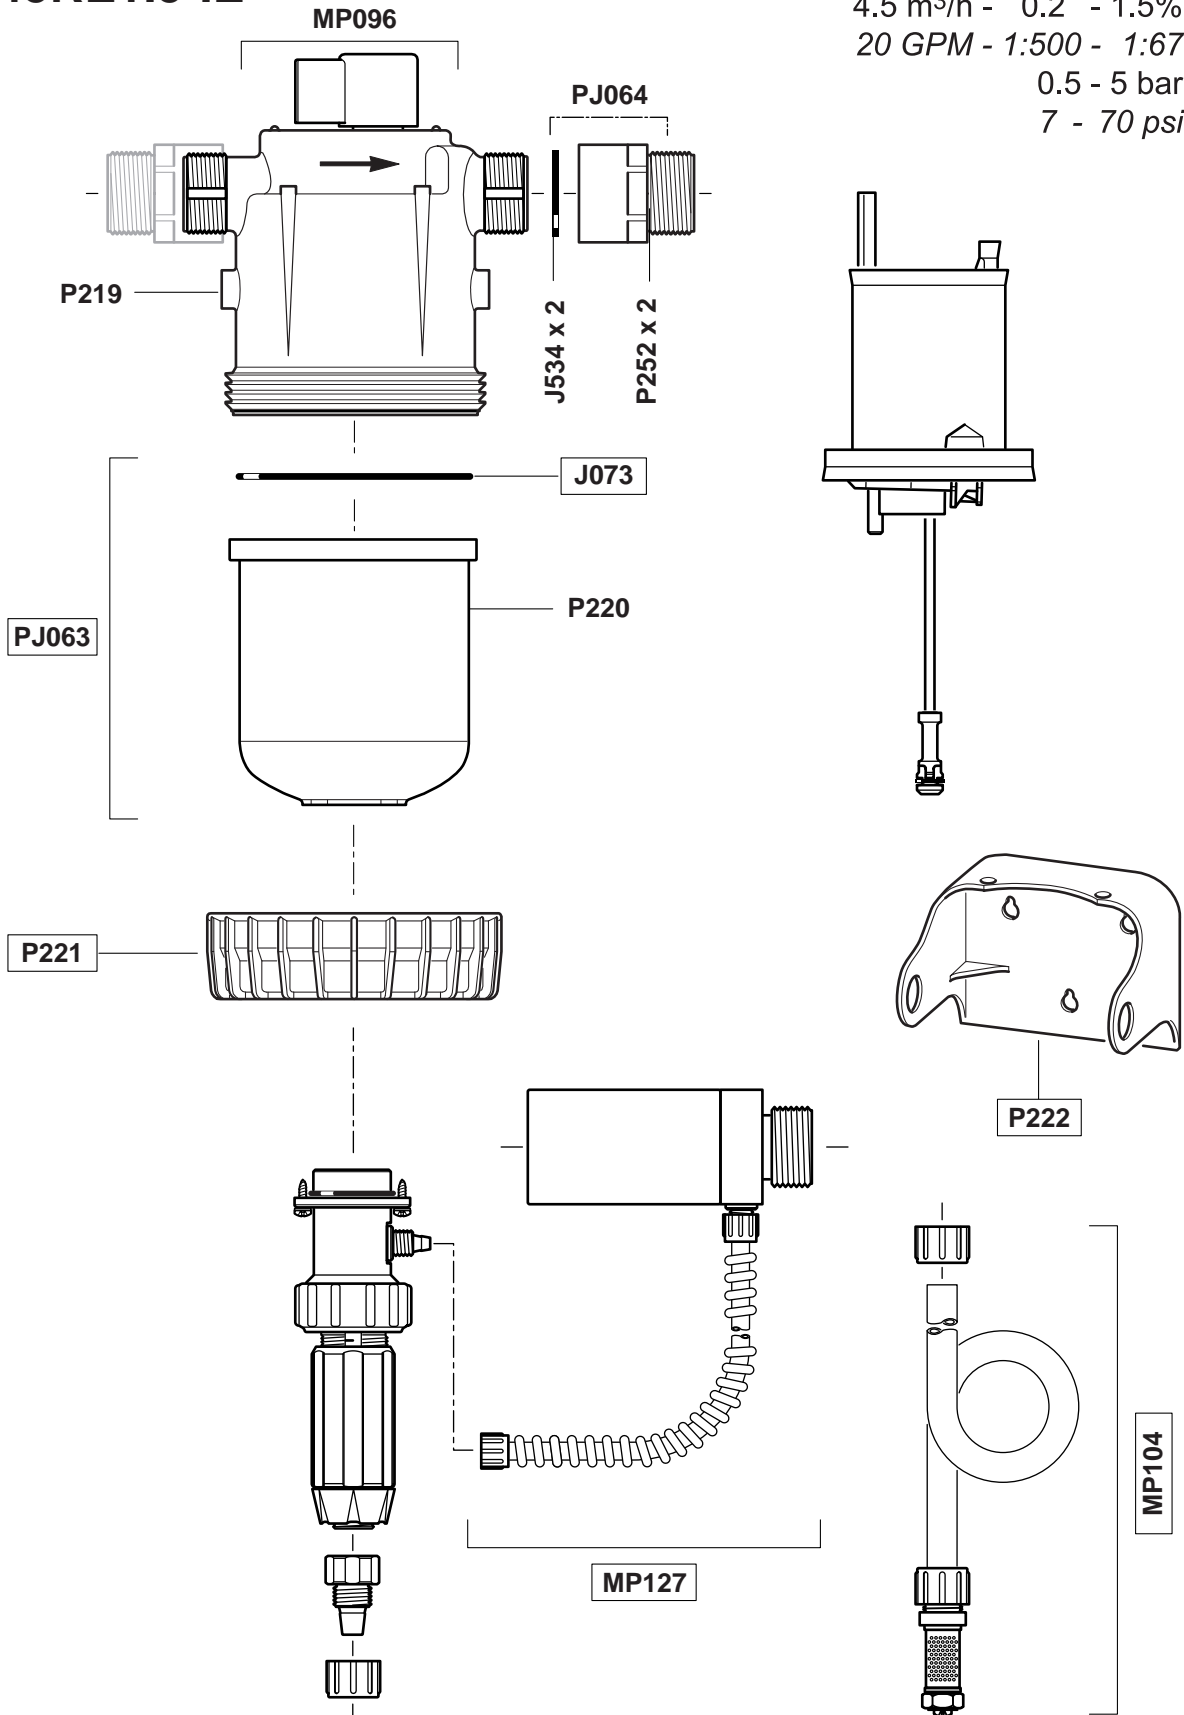

# D45RE1.5-IE

4.5 m<sup>3</sup>/h - 0.2 - 1.5%  
20 GPM - 1:500 - 1:67  
0.5 - 5 bar  
7 - 70 psi

ED035- SEAL KIT  
EM003- MOTOR SEAL KIT

# D45RE1.5-IE

4.5 m<sup>3</sup>/h - 0.2 - 1.5%  
 20 GPM - 1:500 - 1:67  
 0.5 - 5 bar  
 7 - 70 psi