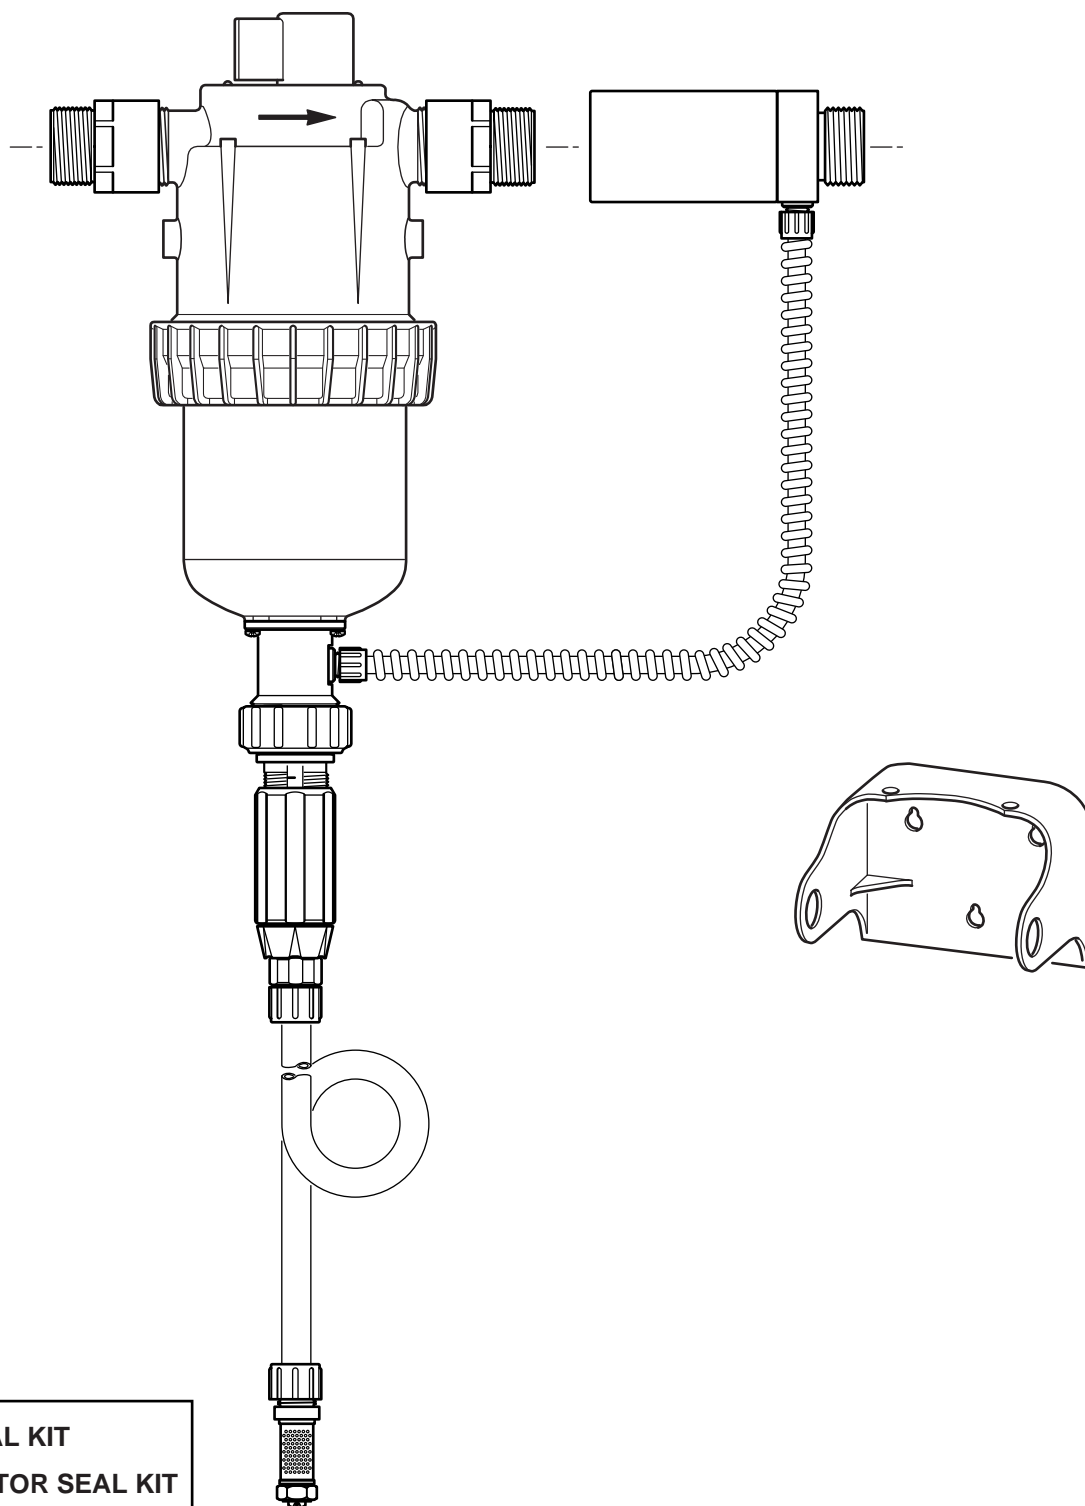

# D45RE1.5-IE

4.5 m<sup>3</sup>/h - 0.2 - 1.5%  
20 GPM - 1:500 - 1:67  
0.5 - 5 bar  
7 - 70 psi

ED035- SEAL KIT  
EM003- MOTOR SEAL KIT

# D45RE1.5-IE

4.5 m<sup>3</sup>/h - 0.2 - 1.5%  
 20 GPM - 1:500 - 1:67  
 0.5 - 5 bar  
 7 - 70 psi